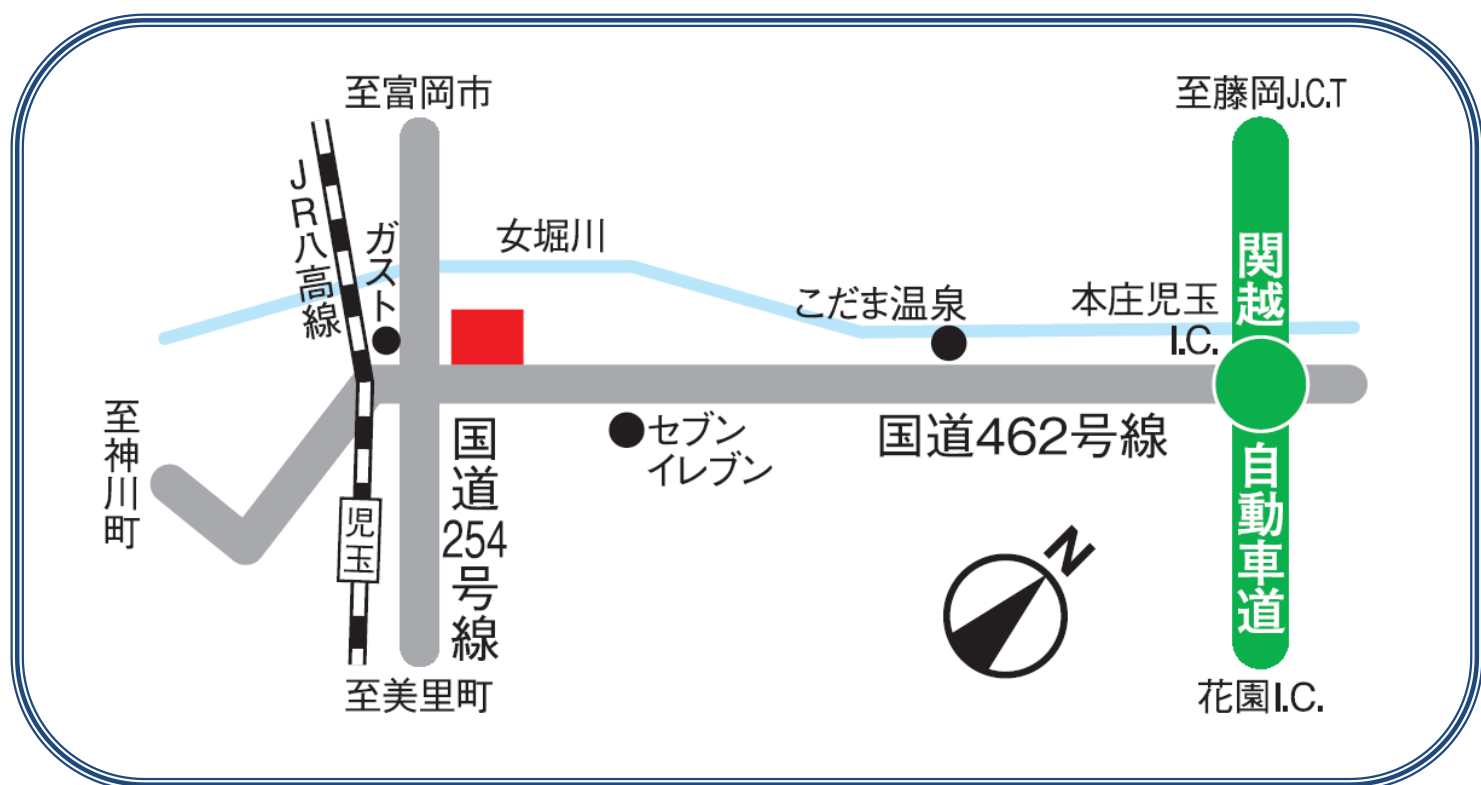

# 新規提携開始

〒367-0211

埼玉県本庄市児玉町吉田林380-4

TEL：0495-72-8029

営業時間：(月~土)7：00~20：00

(祝) 8：00~19：00

日曜定休

◇代行可能油種：軽油・ガソリン・アドブルー