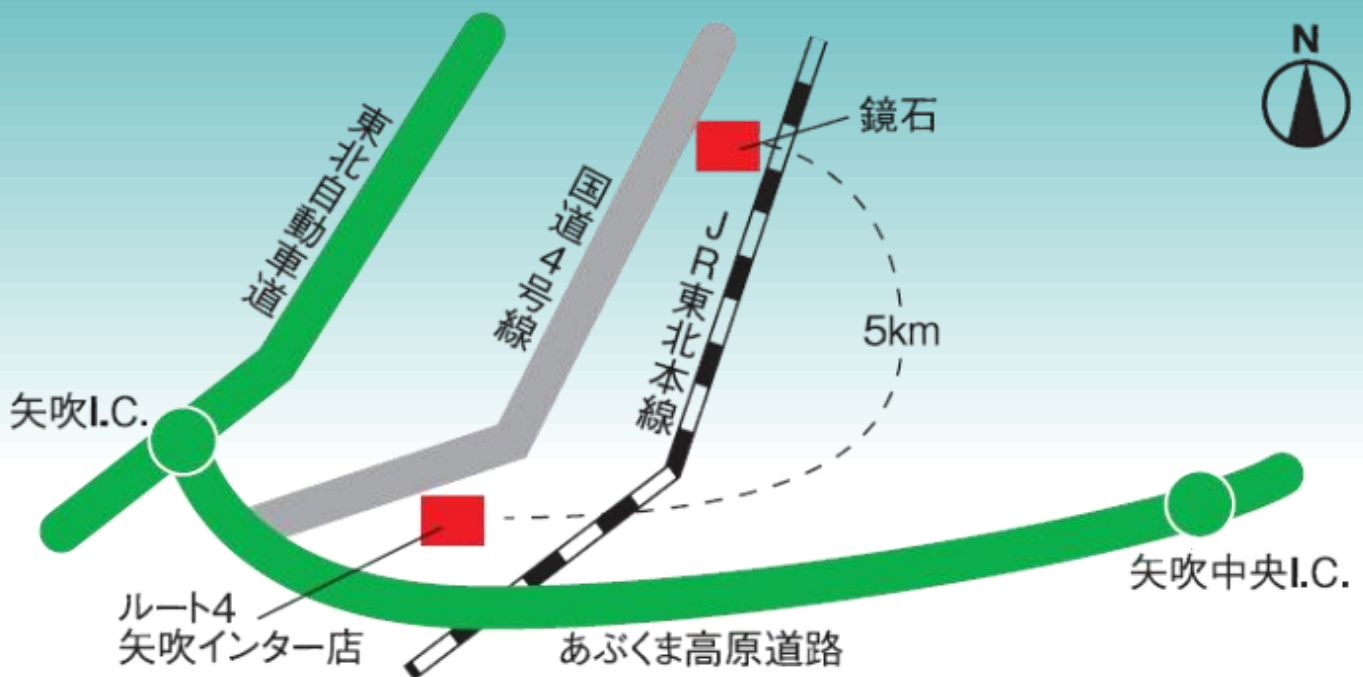

新規提携のお知らせ

2025年3月10日をもってエネフリの鏡石店が閉店します
2月中旬より(株)キタセキ様運営のルート4矢吹インター店
が提携開始となりますのでぜひご利用ください

2025年2月中旬より提携開始
〈提携店〉(株)キタセキ様運営

ルート4矢吹インター店

〒969-0206

福島県西白河郡矢吹町赤沢621-3

TEL : 0248 44 5300

営業時間 : 24時間

代行可能 : 軽油・ガソリン